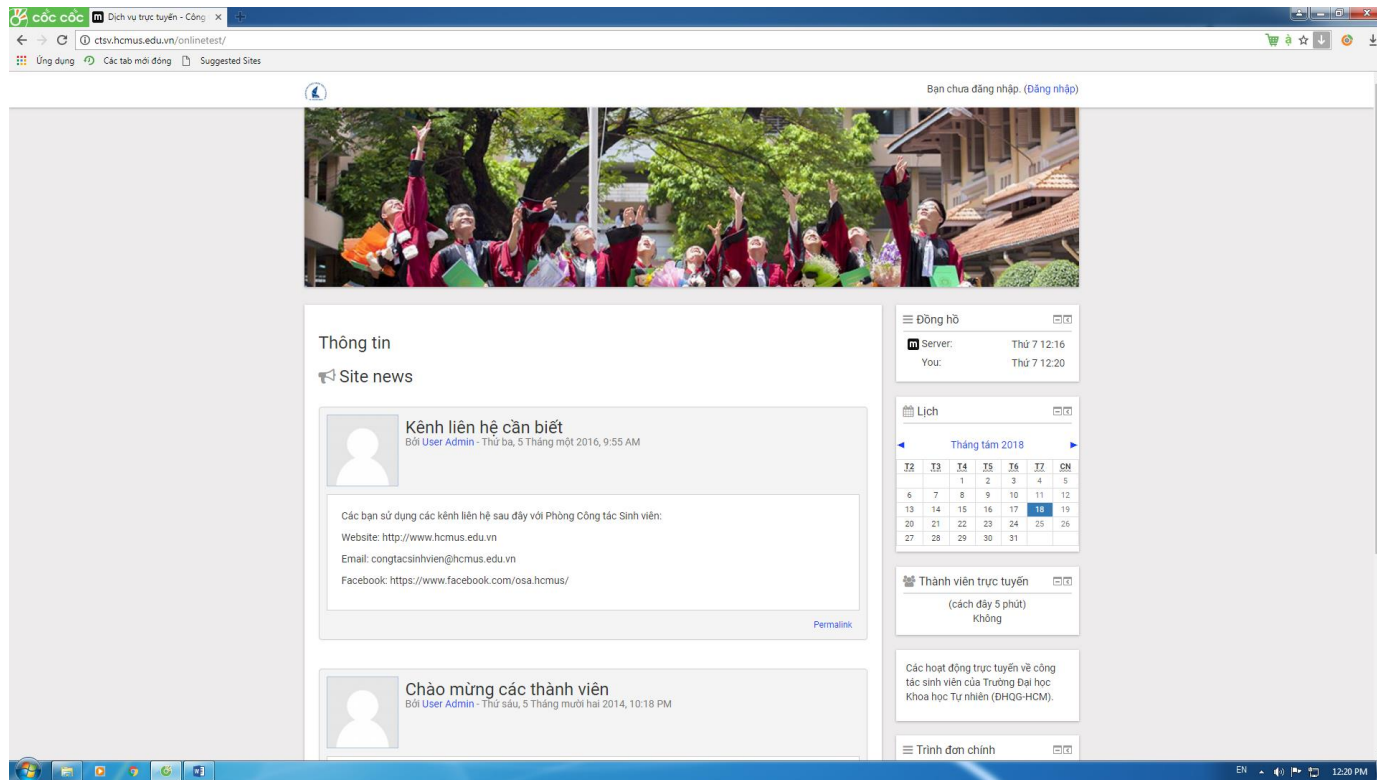

## HƯỚNG DẪN KIỂM TRA SHCD

**Bước 1:** SV đăng nhập trang web <http://ctsv.hcmus.edu.vn/onlinetest/>

**Bước 2:** SV click vào “đăng nhập” bên góc phải màn hình phía trên để đăng nhập hệ thống với

**Username: MSSV**