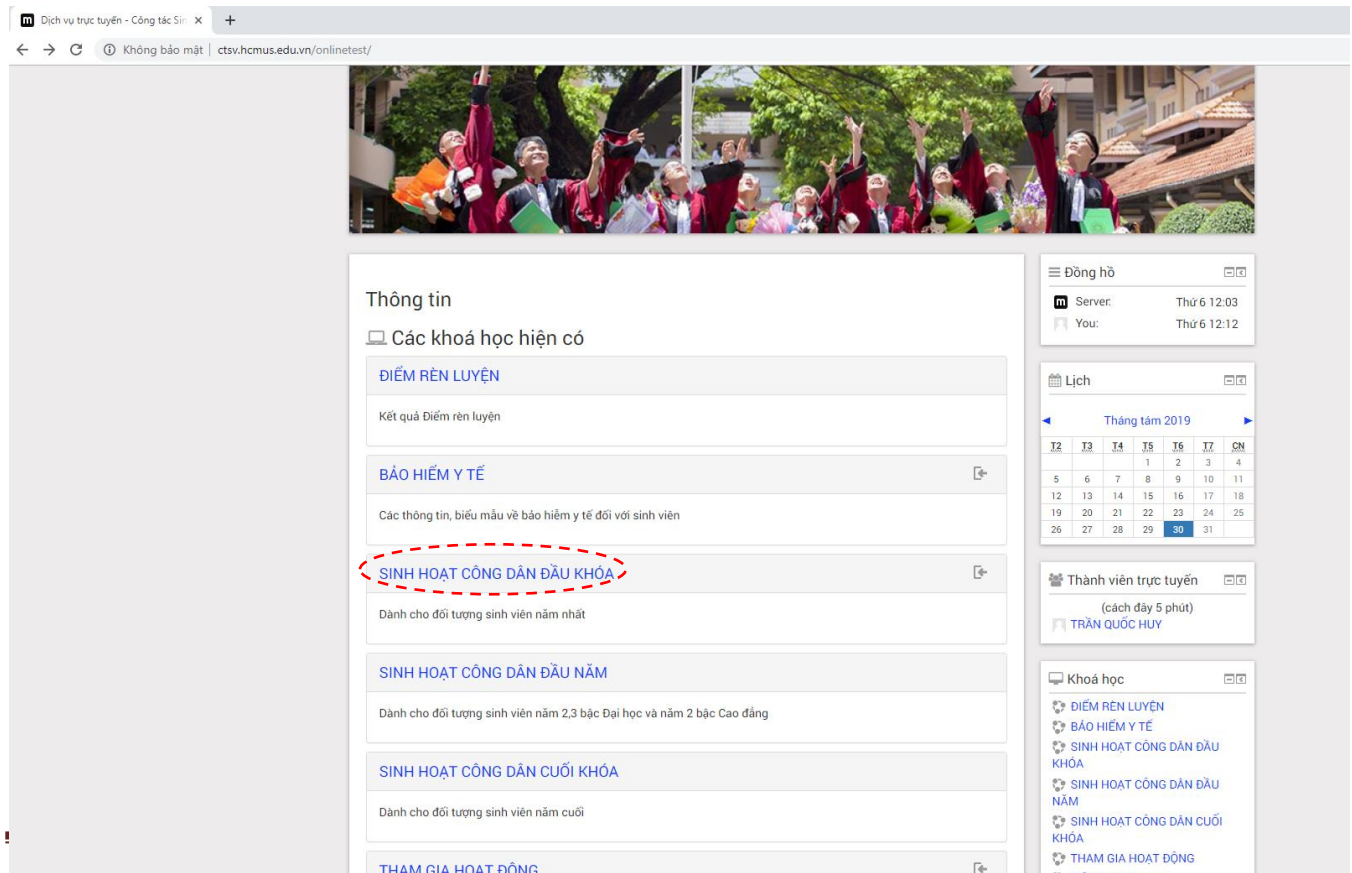

Bước 3: SV chọn mục Sinh hoạt công dân đầu khóa